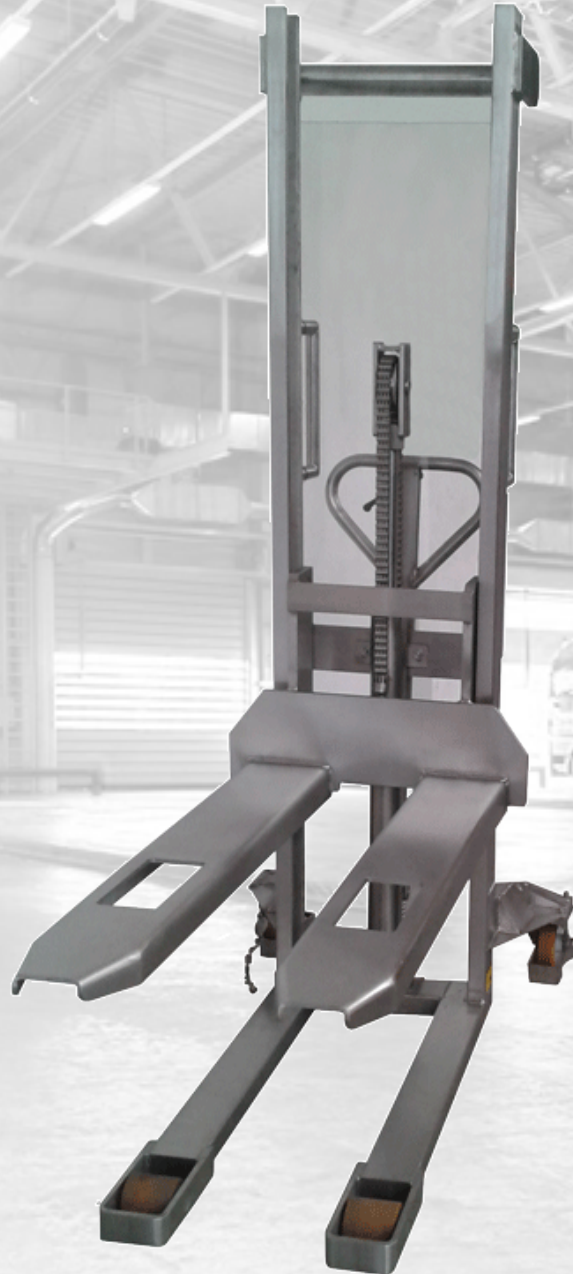

MANUELLER HANDSTAPLER EDELSTAHL PLUS+

Artikel	EHS0825
Gabelhöhe max.:	1650 mm
Gesamtgabelbreite:	560 mm
Lastschwerpunkt:	600 mm
Material:	Edelstahl - AISI 304 (V2A)
Schutzklasse:	IP65
Tragfähigkeit:	1000 kg
Gabellänge:	1150 mm